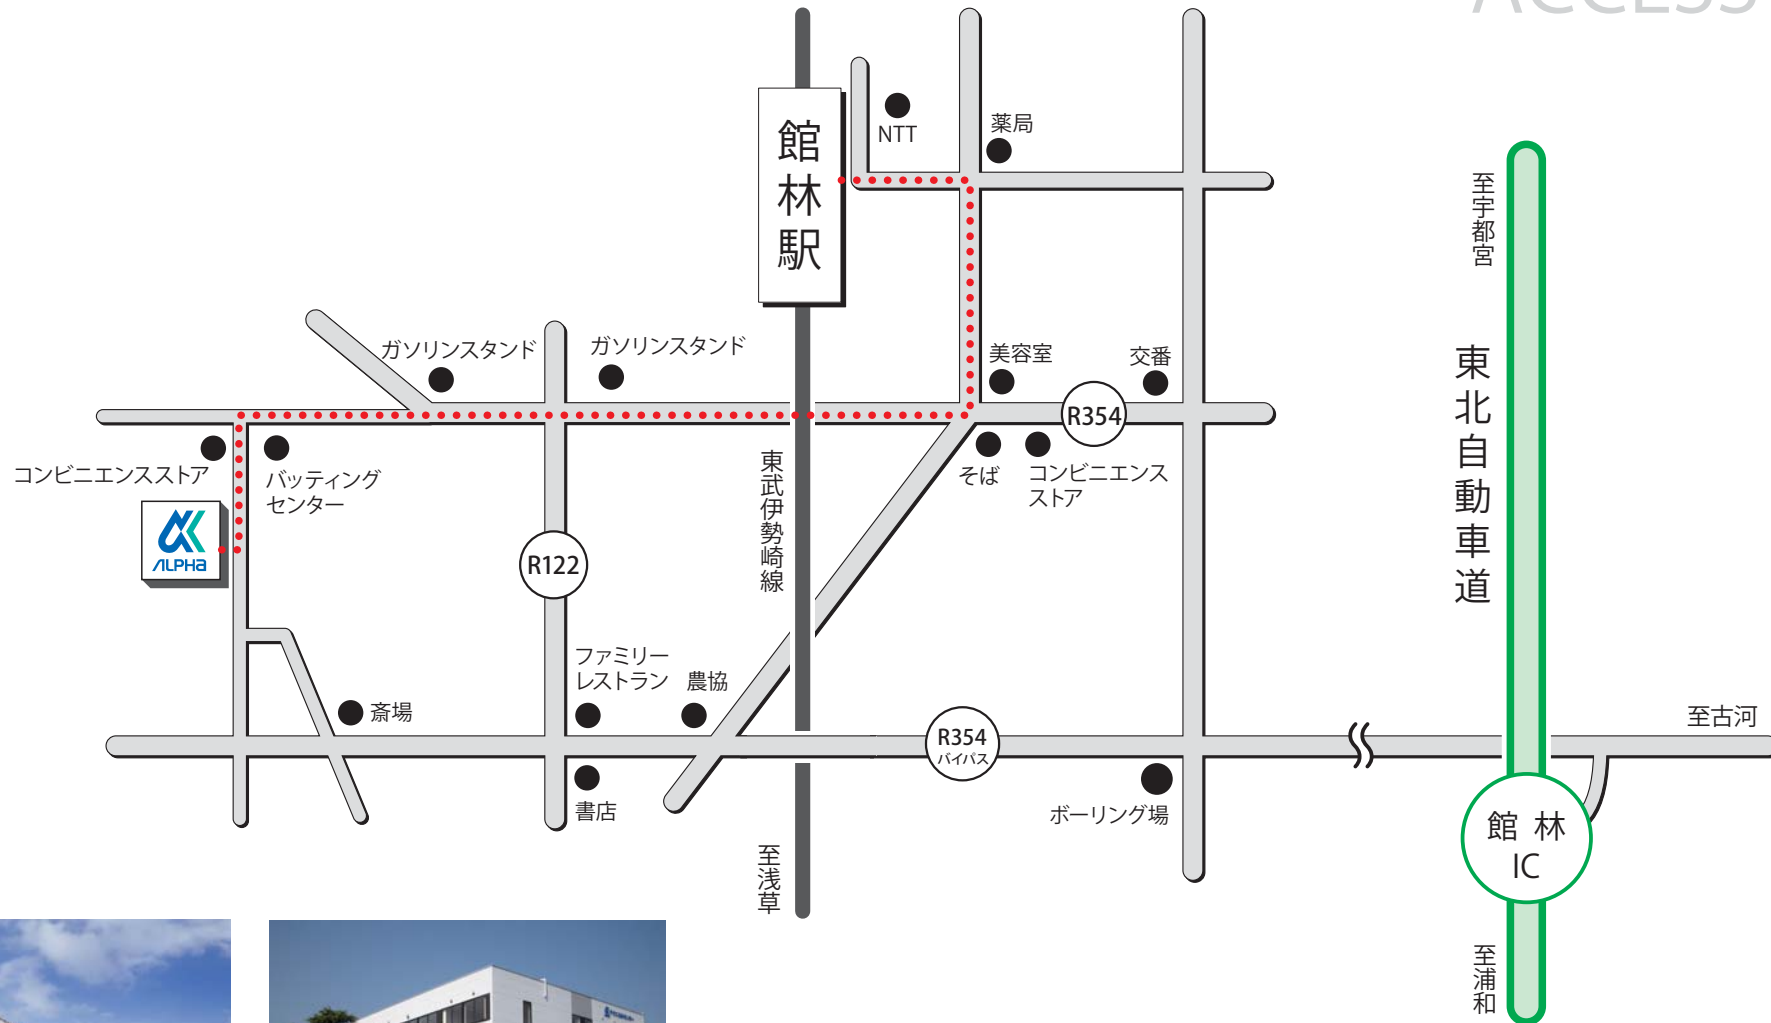

ACCESS MAP

■ 電車でお越しの場合

東武伊勢崎線 館林駅からタクシーで約10分

■ お車でお越しの場合

東北自動車道館林ICから降りて約20分

群馬工場

〒374-8577
群馬県館林市近藤町648

 株式会社 **ALPHA**