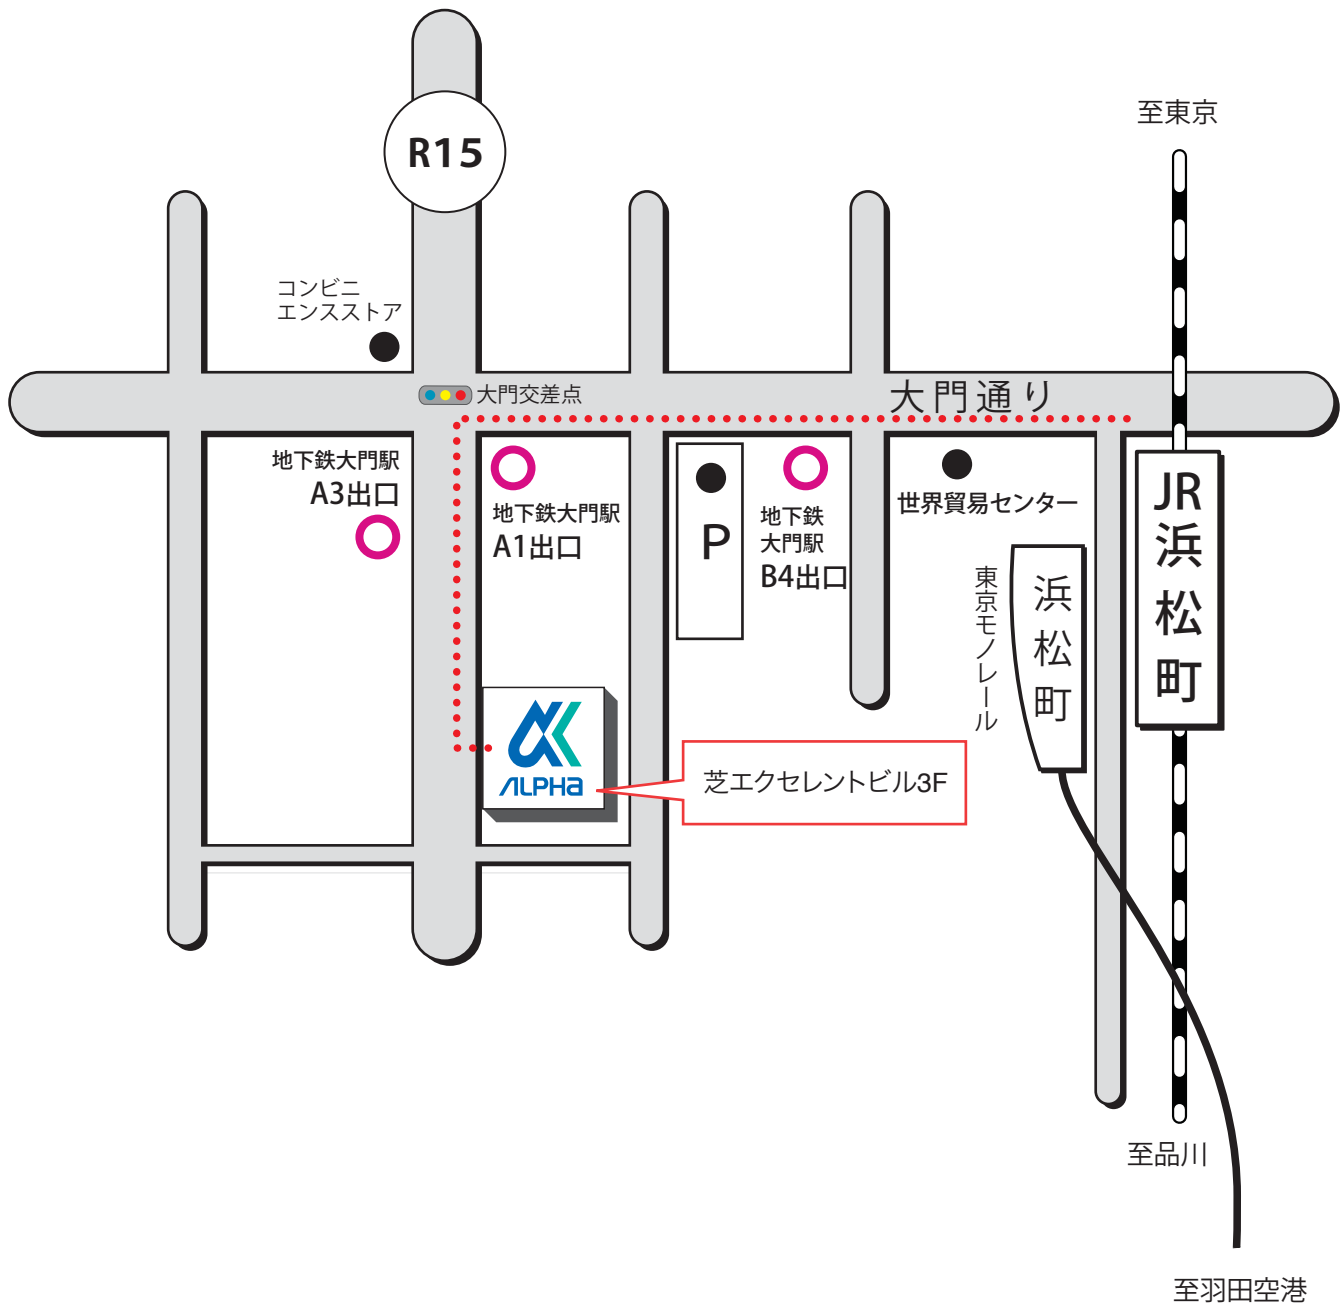

# ACCESS MAP

JR山手線、京浜東北線浜松町駅北口より徒歩5分。  
都営大江戸線、都営三田線大門駅 A1出口より徒歩2分。  
東京モノレール浜松町駅より徒歩5分。

※ ご来社の際は事前にご連絡の上、お越しく下さい。

東京オフィス

〒105-0013  
東京都港区浜松町2-1-13 芝エクセレントビル3F

TEL: 03 (5733) 0731 FAX: 03 (5733) 0753

 株式会社 **アルファ**