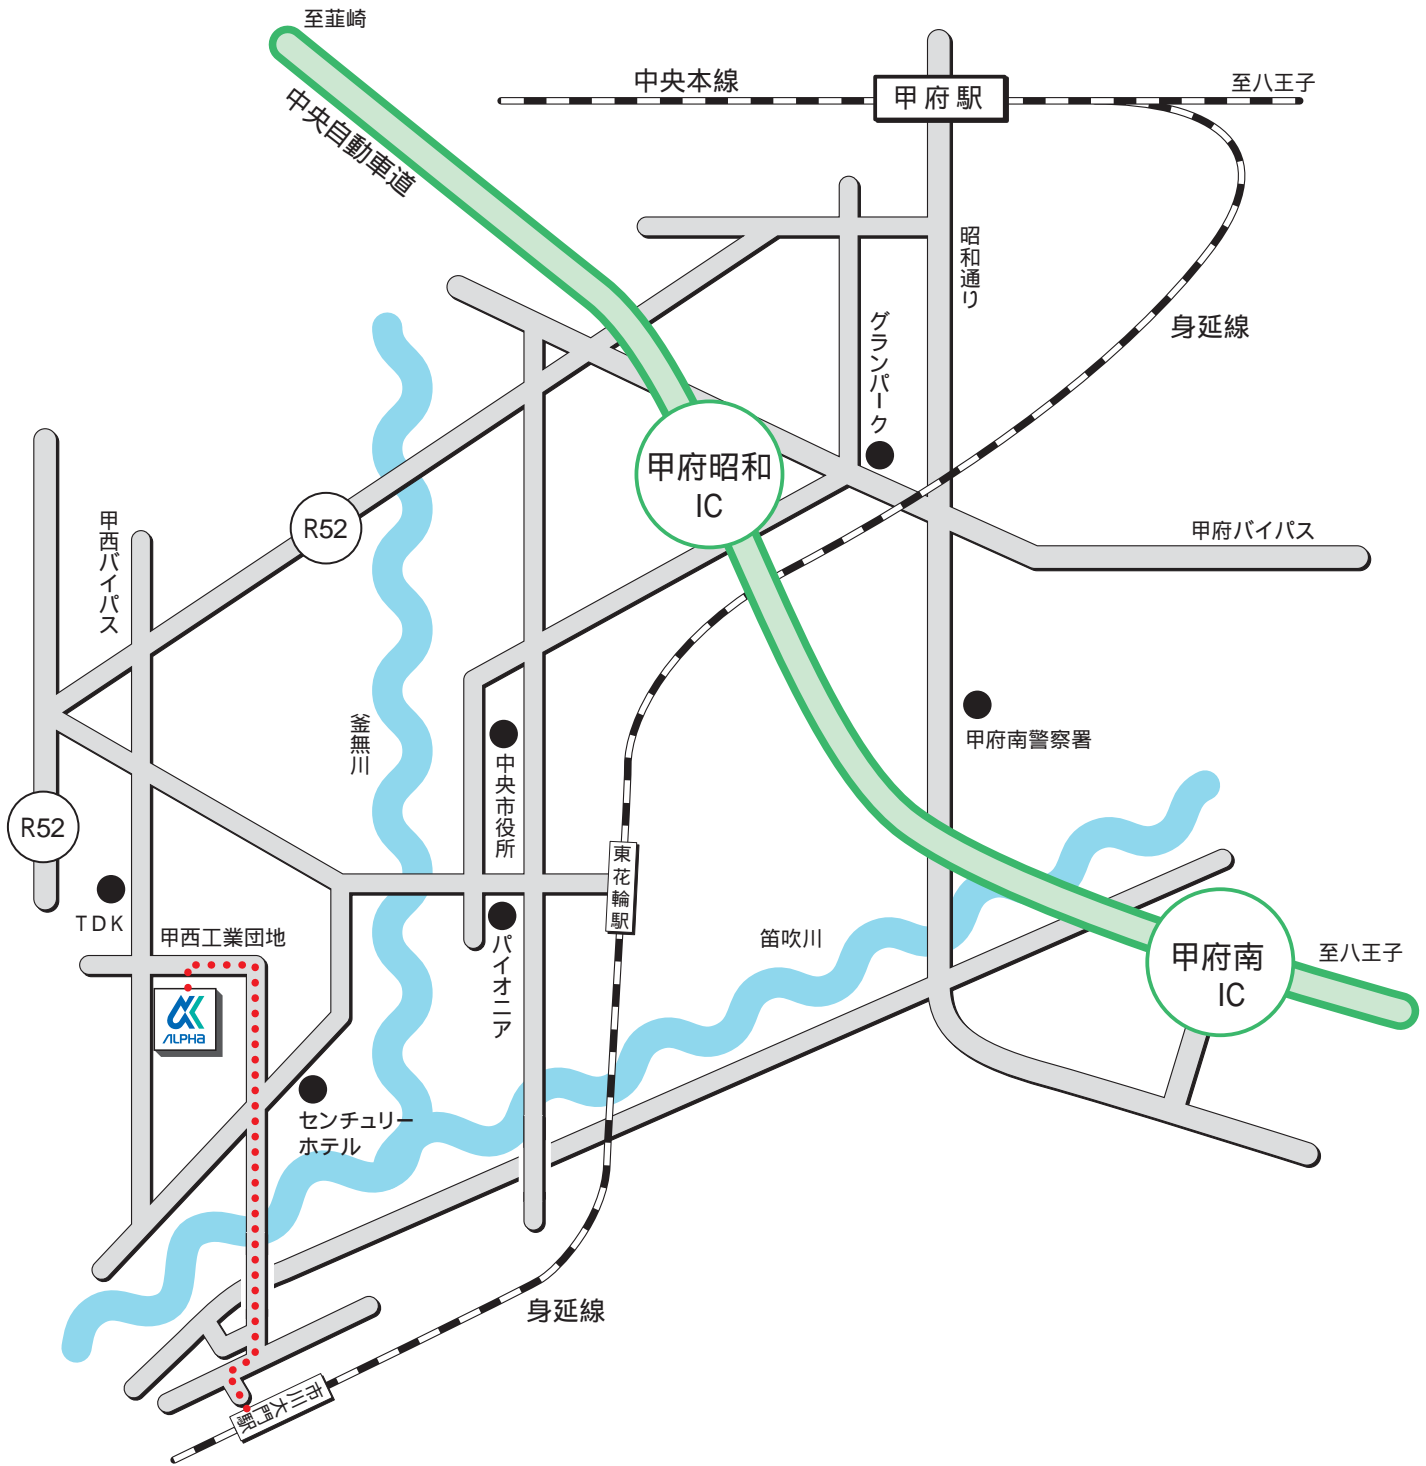

ACCESS MAP

電車でお越しの場合

中央本線 甲府駅からタクシーで約35分
身延線 市川大門駅からタクシーで約6分

お車でお越しの場合

甲府昭和ICから約25分
甲府南ICから約20分

山梨工場 〒400-0414 山梨県南アルプス市戸田371-3

TEL: 055 (284)3000 FAX: 055 (284)3669

 株式会社 **アルファ**