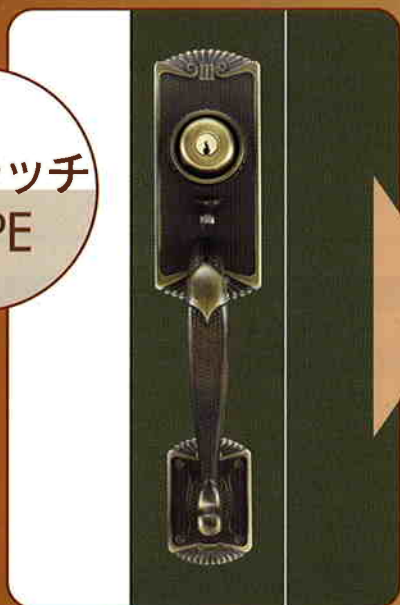

アルファ 取替用エントランスハンドルロック

3690-PP

【プッシュプルタイプ】

ドアの開け閉めが
これで楽になります。

サムラッチ
TYPE

3690-FL (サムラッチ錠)

サムラッチ錠→プッシュプル錠への

交換を実現。当社3690シリーズ(サムラッチ錠)から
簡単に交換できます。

誰にでも扱いやすいバリアフリー仕様。

リフォームの際に、ぜひどうぞ。

仕様

ディンプルキー仕様(キー5本付) 防犯性UP

2ロック仕様 防犯性UP

蓄光リング付きで夜間でも操作が簡単 利便性UP

シルバー、ブロンズ、ゴールドの色を選べます。

扉厚範囲:35~45mm・バックセット:60mm

ALPHA

プッシュプル
TYPE

3690-PP (シルバー)

持ち手が大きい”プッシュプル”
大きいハンドルのため、
簡単に操作できます

ディンプルキー (5本付き)