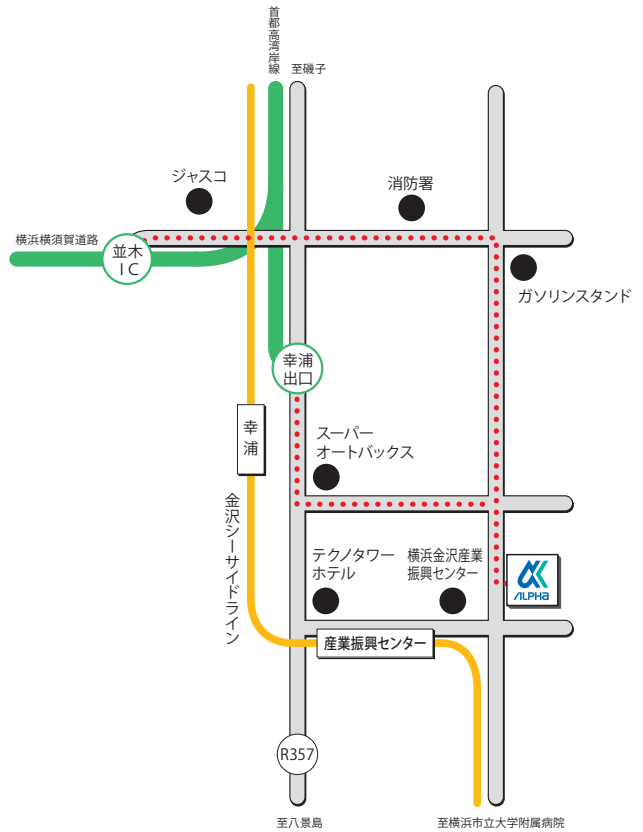

ACCESS MAP

■ 電車でお越しの場合

JR根岸線新杉田駅又は京急線金沢八景駅から金沢シーサイドラインに
乗車して産業振興センター下車徒歩4分

■ お車でお越しの場合

首都高速湾岸線からお越しの場合、幸浦出口を降りて約2分
横浜横須賀道路からお越しの場合、並木ICを降りて約4分

本 社

〒 236-0004
神奈川県横浜市金沢区福浦1-6-8

 株式会社 **アルファ**