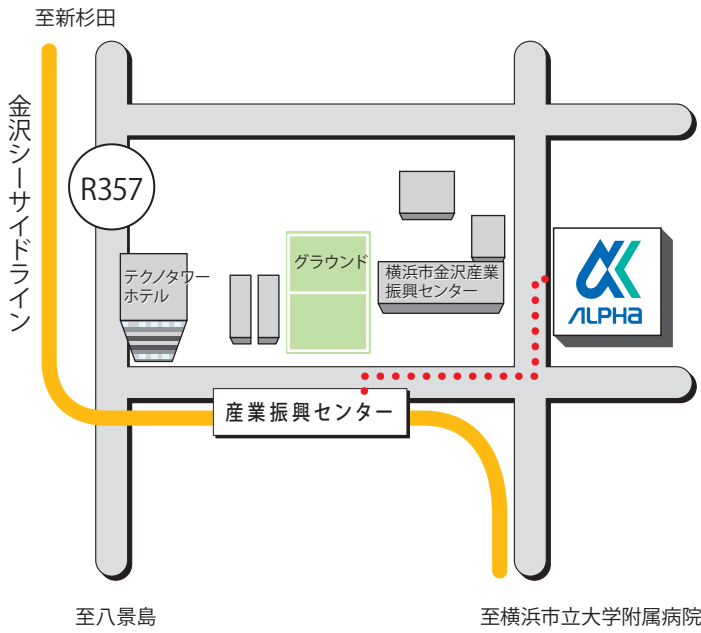

ACCESS MAP

■ 電車でお越しの場合

JR根岸線新杉田駅又は京急線金沢八景駅から金沢シーサイドラインに
乗車して産業振興センター下車徒歩4分

■ お車でお越しの場合

首都高速湾岸線からお越しの場合、幸浦出口を降りて約2分
横浜横須賀道路からお越しの場合、並木ICを降りて約4分

本 社

〒 236-0004
神奈川県横浜市金沢区福浦1-6-8

 株式会社 **アルファ**