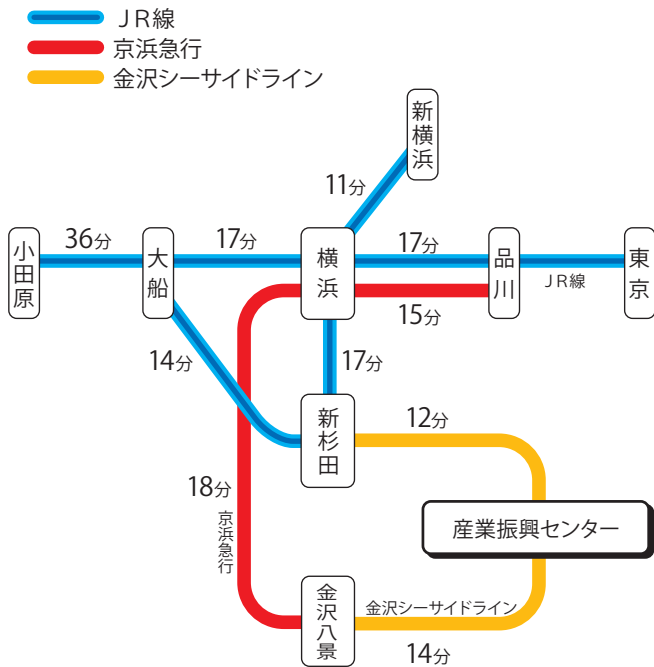

ACCESS MAP

■ 電車でお越しの場合

JR根岸線新杉田駅又は京急線金沢八景駅から金沢シーサイドラインに
乗車して産業振興センター下車徒歩4分

■ お車でお越しの場合

首都高速湾岸線からお越しの場合、幸浦出口を降りて約2分
横浜横須賀道路からお越しの場合、並木ICを降りて約4分

本 社

〒 236-0004
神奈川県横浜市金沢区福浦1-6-8

 株式会社 **アルファ**