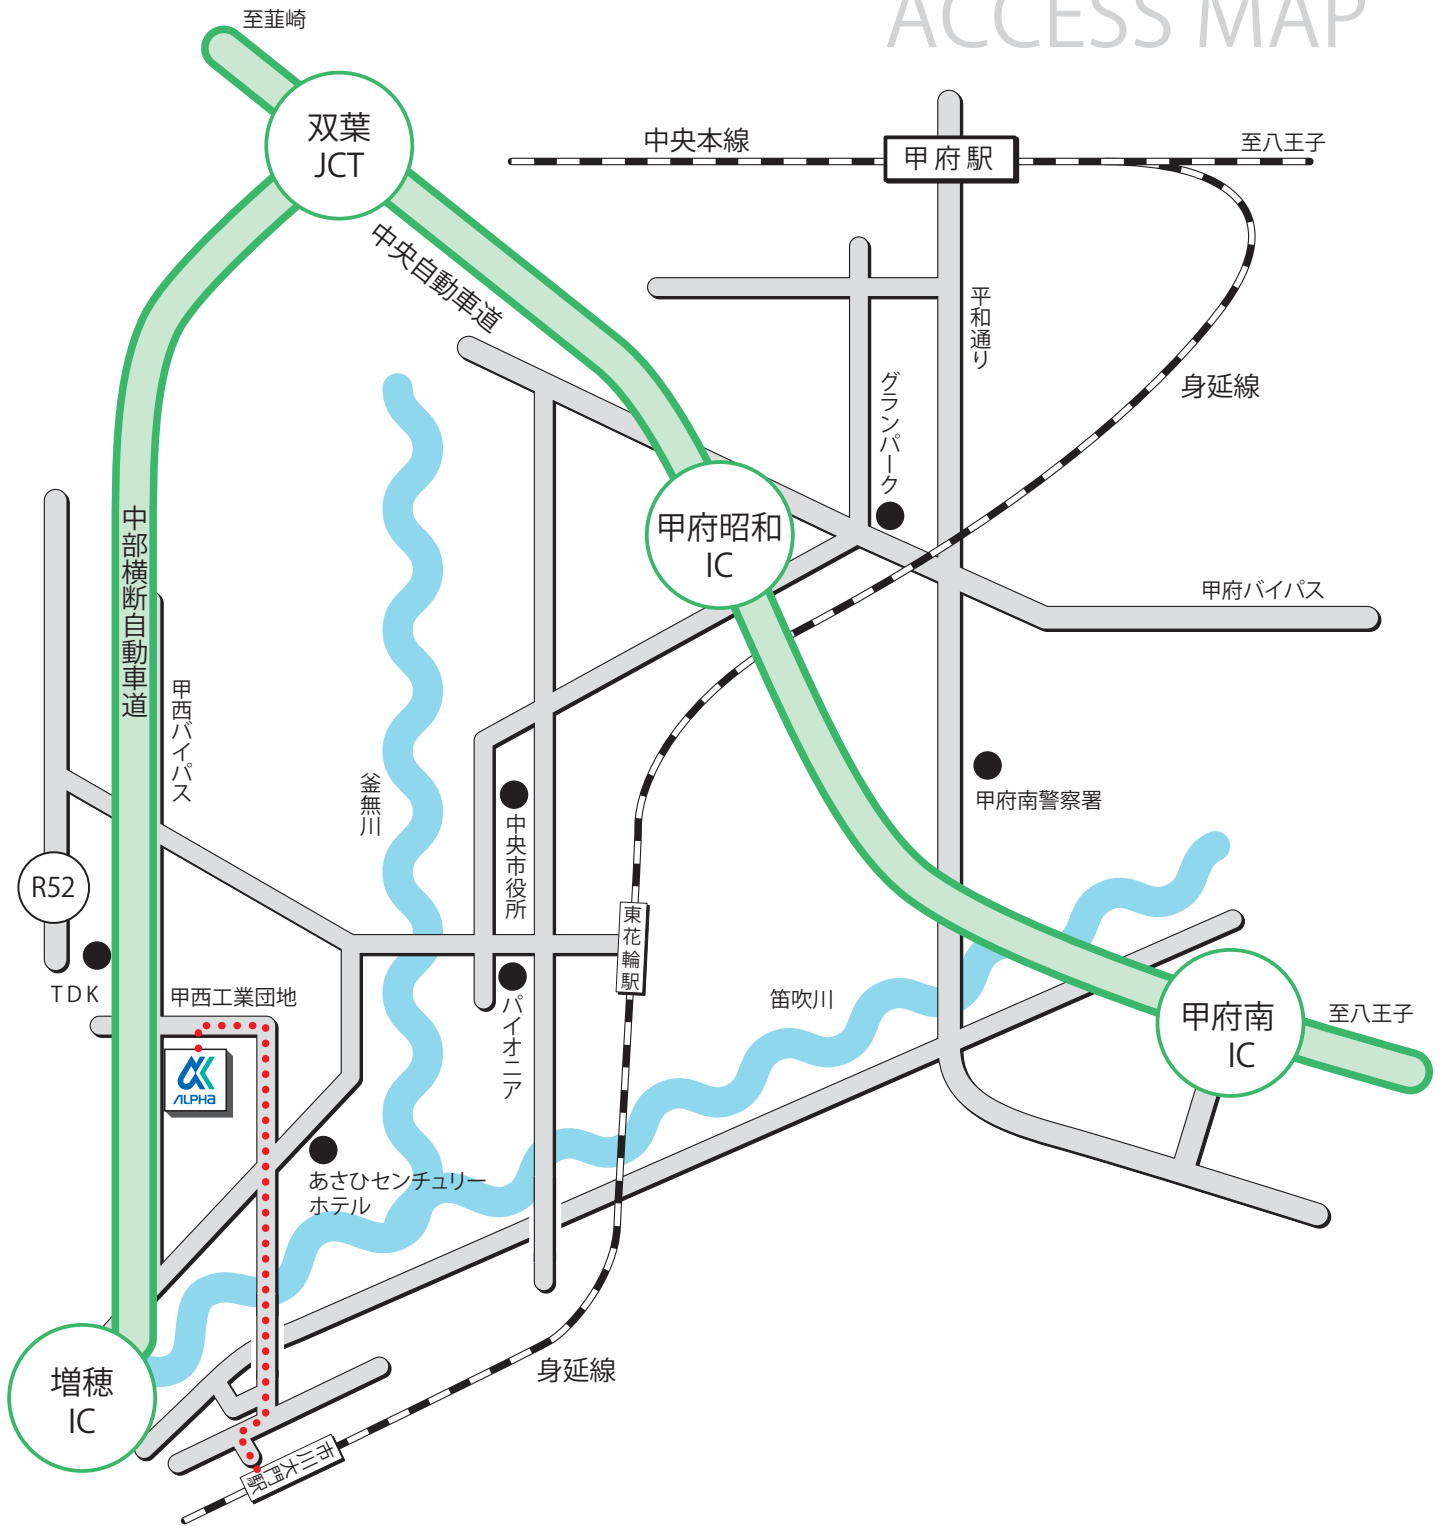

# ACCESS MAP

## ■ 電車でお越しの場合

中央本線 甲府駅からタクシーで約35分  
身延線 市川大門駅からタクシーで約6分

## ■ お車でお越しの場合

甲府昭和ICから約25分  
甲府南ICから約20分  
増穂ICから約5分

山梨物流センター

〒400-0414  
山梨県南アルプス市戸田371-3

TEL: 055 (284) 3003 FAX: 055 (284) 3669

 株式会社 **アルファ**

ホームページ <http://www.kk-alpha.com>

1502-HET-01